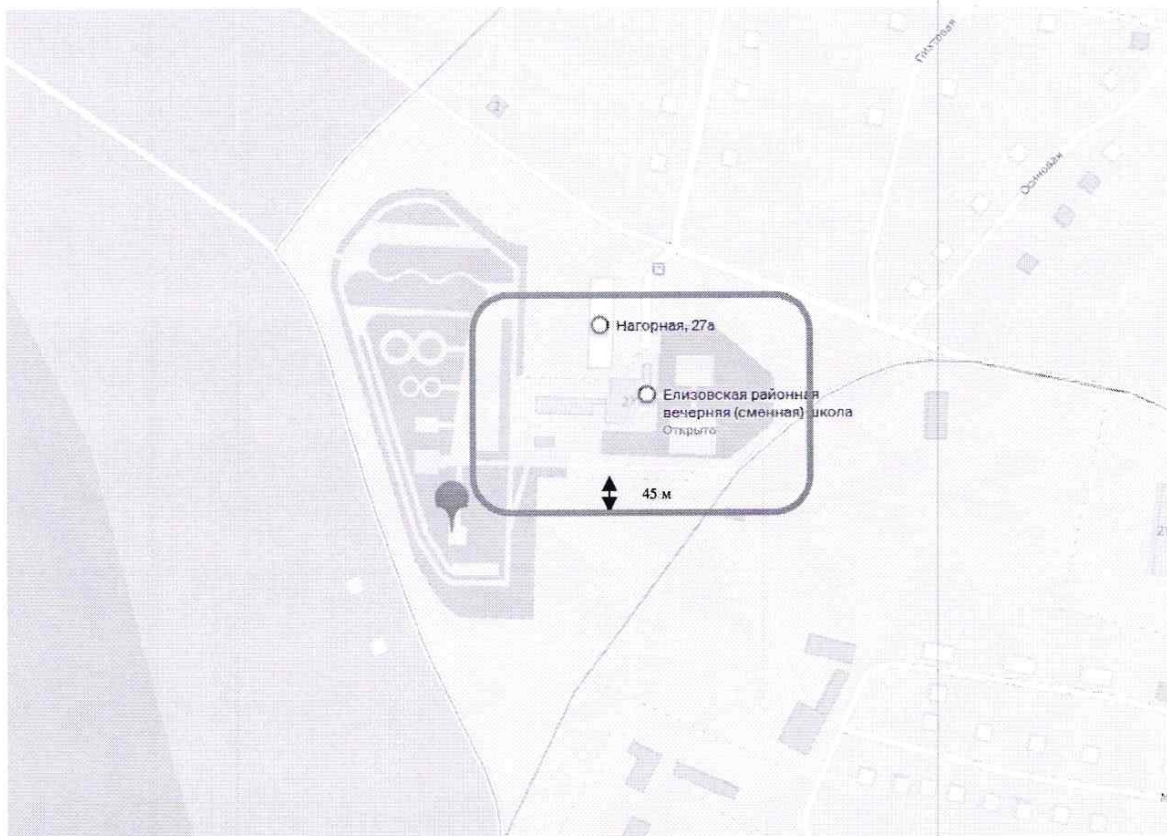

Схема границ территорий, прилегающих к муниципальному бюджетному образовательному учреждению «Елизовская средняя школа № 8», расположенному по адресу: Камчатский край, г. Елизово, переулок Радужный 3, на которых не допускается розничная продажа алкогольной продукции

Схема границ территорий, прилегающих к муниципальному бюджетному образовательному учреждению «Елизовская средняя школа № 9», расположенному по адресу: Камчатский край, г. Елизово, ул. Котельная, д. 2, на которых не допускается розничная продажа алкогольной продукции

Схема границ территорий, прилегающих к муниципальному бюджетному образовательному учреждению «Елизовская районная вечерняя (сменная) школа», расположенному по адресу: Камчатский край, г. Елизово, ул. Нагорная, д. 27, на которых не допускается розничная продажа алкогольной продукции

- границы прилегающих территорий к муниципальному бюджетному образовательному учреждению «Елизовская районная вечерняя (сменная) школа» на которых не допускается розничная продажа алкогольной продукции