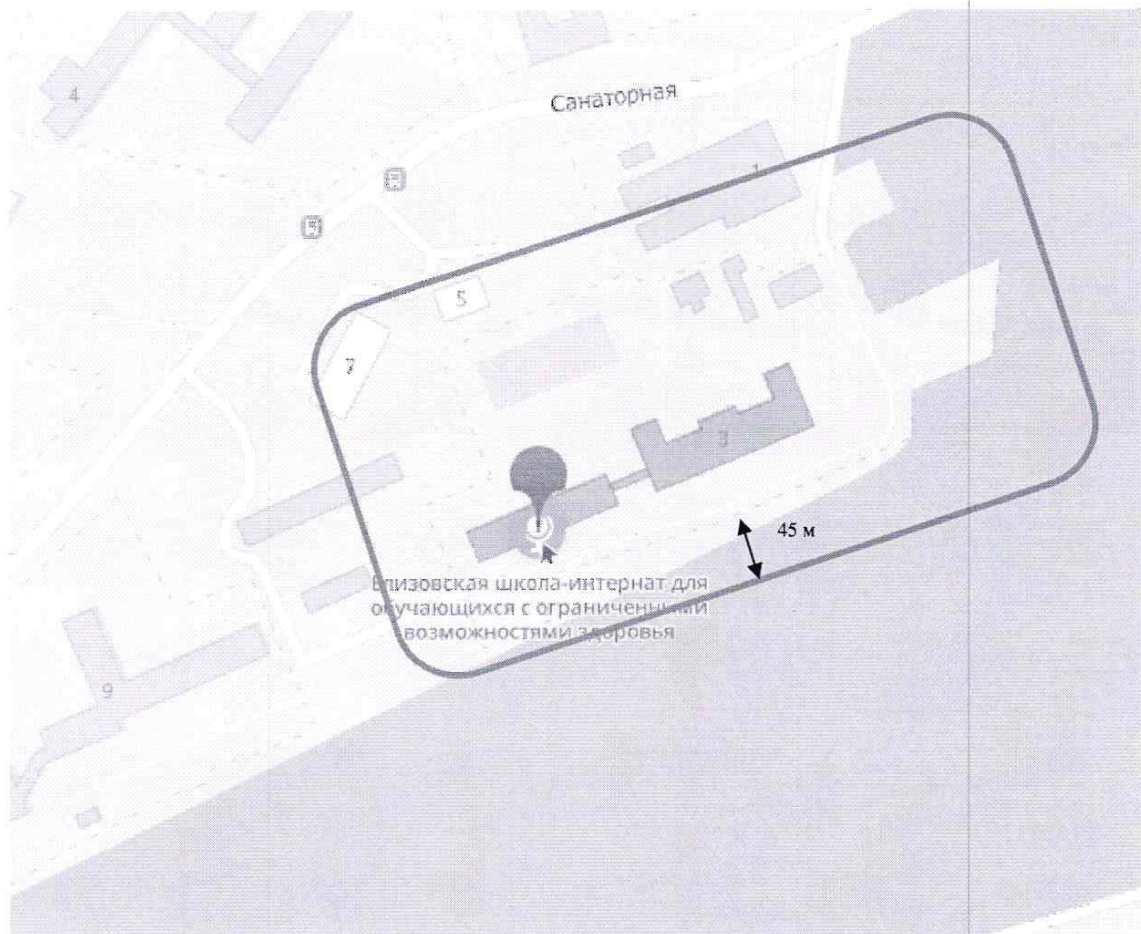

Схема границ территорий, прилегающих к краевому государственному общеобразовательному бюджетному учреждению "Елизовская школа-интернат для обучающихся с ограниченными возможностями здоровья", расположенному по адресу: Камчатский край, г. Елизово, ул. Санаторная, д. 3, на которых не допускается розничная продажа алкогольной продукции

- границы прилегающих территорий к краевому государственному общеобразовательному бюджетному учреждению "Елизовская школа-интернат для обучающихся с ограниченными возможностями здоровья" на которых не допускается розничная продажа алкогольной продукции