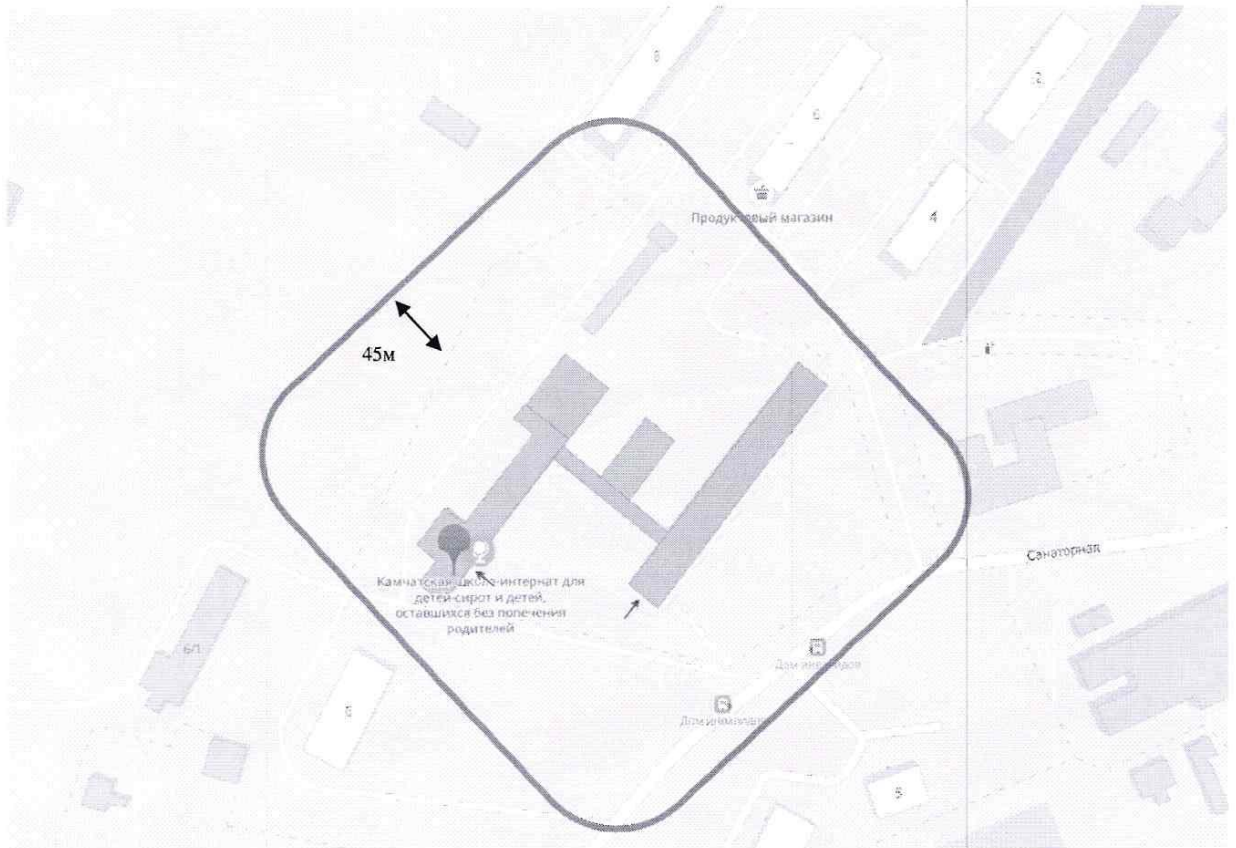

Схема границ территорий, прилегающих к краевому государственному общеобразовательному бюджетному учреждению "Камчатская школа-интернат для детей-сирот и детей, оставшихся без попечения родителей, расположенному по адресу: Камчатский край, г. Елизово, ул. Санаторная, д. 4, на которых не допускается розничная продажа алкогольной продукции

- границы прилегающих территорий к краевому государственному общеобразовательному бюджетному учреждению "Камчатская школа-интернат для детей-сирот и детей, оставшихся без попечения родителей, на которых не допускается розничная продажа алкогольной продукции