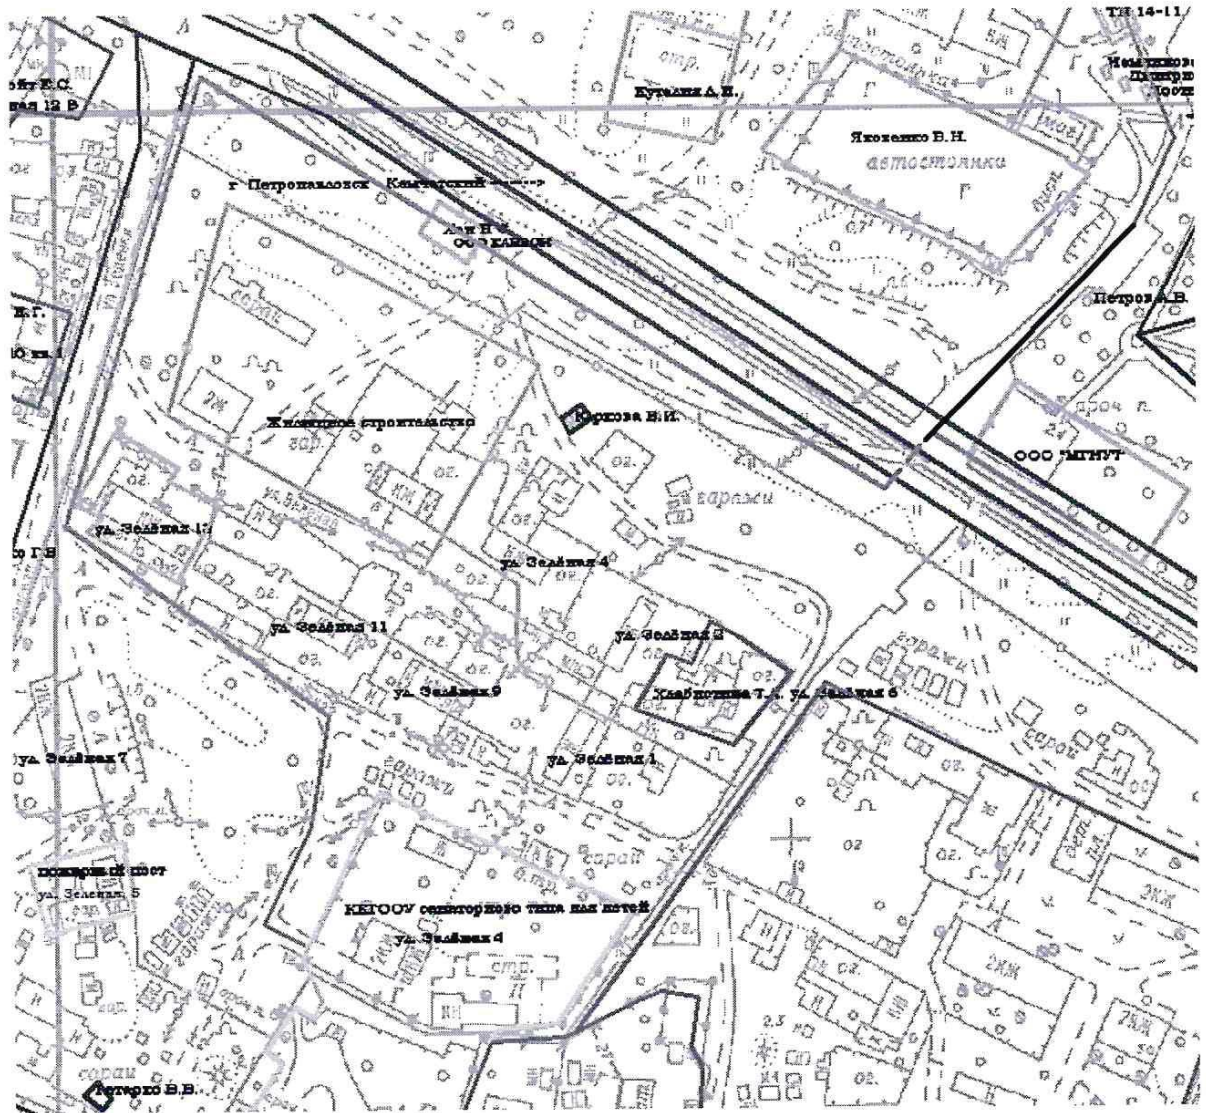

Схема границ территорий, прилегающих к муниципальному бюджетному общеобразовательному учреждению «Пионерская средняя школа имени М. А. Евсюковой», расположенной по адресу: Камчатский край, Елизовский район, поселок Пионерский, улица Виталия Бонивура, д. 14, на которых не допускается розничная продажа алкогольной продукции

Схема границ территорий, прилегающих к муниципальному бюджетному дошкольному образовательному учреждению «Детский сад № 24 «Журавлик», расположенному по адресу: Камчатский край, Елизовский район, п. Пионерский, улица Виталия Бонивура, д. 12, на которых не допускается розничная продажа алкогольной продукции

- прилегающая территория к муниципальному бюджетному дошкольному образовательному учреждению «Детский сад № 24 «Журавлик», на которой не допускается розничная продажа алкогольной продукции

Схема границ территорий, прилегающих к КГОУ «Камчатская санаторная школа-интернат»,  
расположенному по адресу: Камчатский край, Елизовский район, п. Пионерский, ул. Зеленая, 4, на  
которых не допускается розничная продажа алкогольной продукции